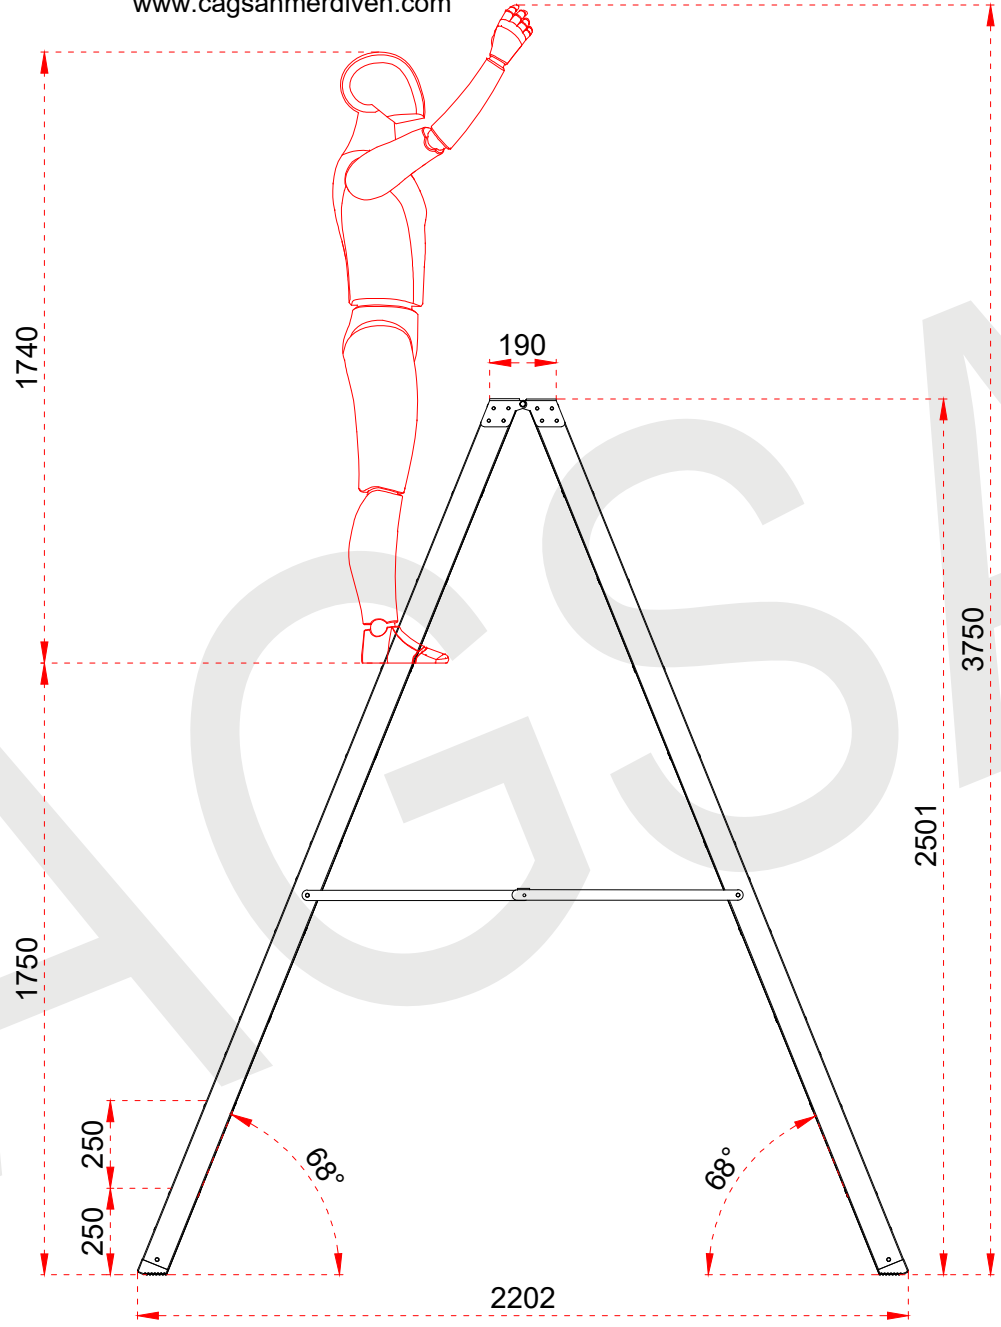

1	82,5 x 29 mm
2	80 x 28 mm