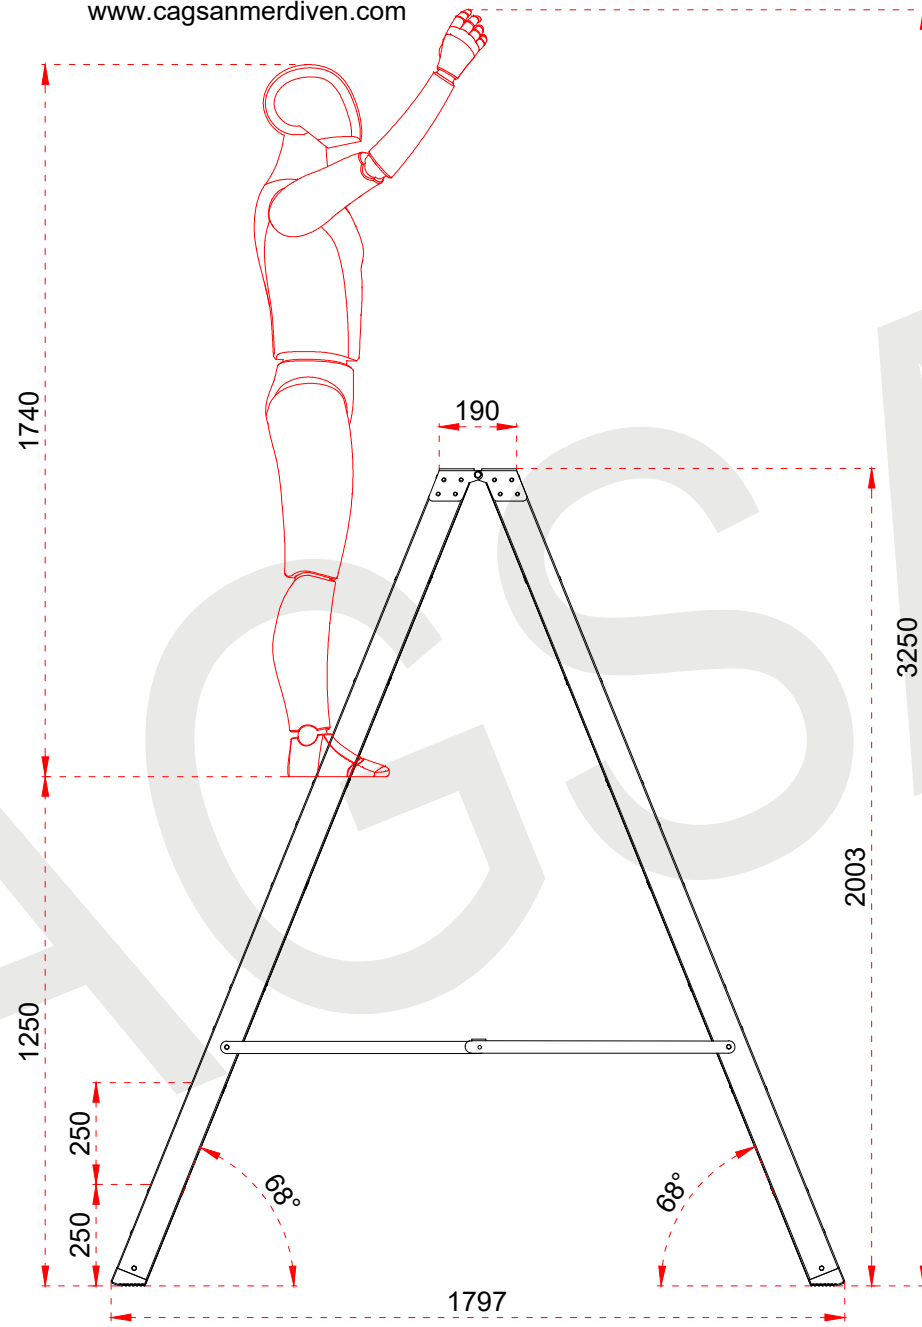

+90 262 759 18 08

info@cagsanmerdiven.com.tr

www.cagsanmerdiven.com

Tüm ölçü birimleri milimetredir.
All dimension units are millimeters.

1	82,5 x 29 mm
2	80 x 28 mm

EN 131
Norm

max.
150
kg

- This drawing must not be duplicated not offered or made available to third parties nor be improperly used otherwise. All rights reserved./ Bu çizim çoğaltılamaz. Üçüncü şahıslara teklif edilemez veya sunulamaz ya da başka bir şekilde uygunsuz şekilde kullanılamaz. Tüm hakları saklıdır.

1	82,5 x 29 mm
2	80 x 28 mm

EN 131
Norm
max.
150
kg

- This drawing must not be duplicated not offered or made available to third parties nor be improperly used otherwise. All rights reserved. / Bu çizim çoğaltılamaz. Üçüncü şahıslara teklif edilemez veya sunulamaz ya da başka bir şekilde uygunsuz şekilde kullanılamaz. Tüm hakları saklıdır.

CAGSAN

ÜRÜN ADI PRODUCT NAME	A Tipi Çift Taraflı Fiberglas Professional Garden Ladder
ÜRÜN NO PRODUCT NO	BFC6 (2x6)

+90 262 759 18 08
info@cagsanmerdiven.com.tr

www.cagsanmerdiven.com

Tüm ölçü birimleri milimetredir.
All dimension units are millimeters.