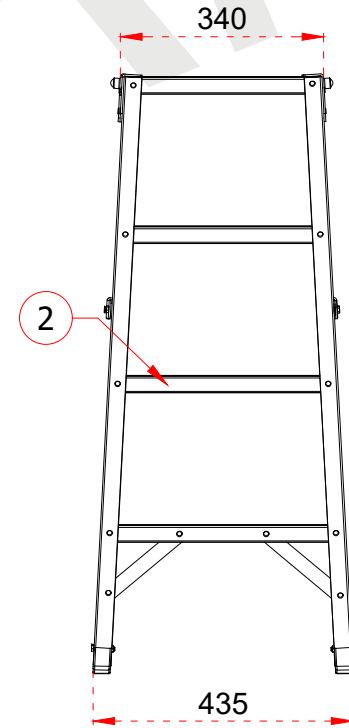

+90 262 759 18 08

info@cagsanmerdiven.com.tr

www.cagsanmerdiven.com

Tüm ölçü birimleri milimetredir.
All dimension units are millimeters.

1	82,5 x 29 mm
2	80 x 28 mm

EN 131
Norm

max.
150
kg

CAGSAN

ÜRÜN ADI
PRODUCT NAME

ÜRÜN NO
PRODUCT NO

BFC4 (2x4)