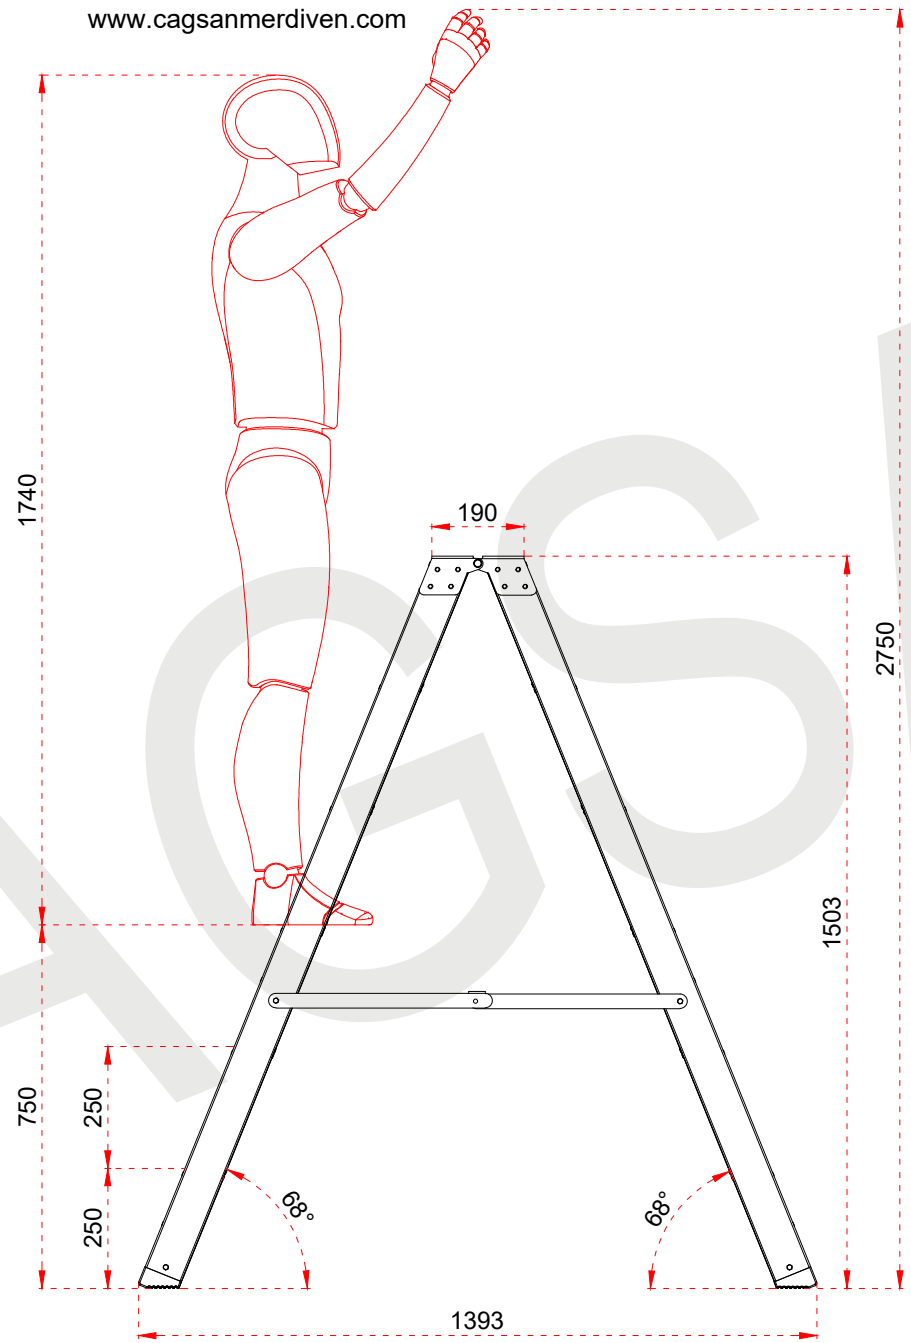

+90 262 759 18 08

info@cagsanmerdiven.com.tr

www.cagsanmerdiven.com

Tüm ölçü birimleri milimetredir.
All dimension units are millimeters.

1	82,5 x 29 mm
2	80 x 28 mm

EN 131
Norm

max.
150
kg

- This drawing must not be duplicated not offered or made available to third parties nor be improperly used otherwise. All rights reserved./ Bu çizim çoğaltılamaz. Üçüncü şahıslara teklif edilemez veya sunulamaz ya da başka bir şekilde uygunsuz şekilde kullanılamaz. Tüm hakları saklıdır.

CAGSAN

ÜRÜN ADI
PRODUCT NAME

A Tipi Çift Taraflı Fiberglas
Professional Garden Ladder

ÜRÜN NO
PRODUCT NO

BFC4 (2x4)

+90 262 759 18 08
info@cagsanmerdiven.com.tr

www.cagsanmerdiven.com

Tüm ölçü birimleri milimetredir.
All dimension units are millimeters.

1	82,5 x 29 mm
2	80 x 28 mm

EN 131
Norm
max.
150
kg

- This drawing must not be duplicated not offered or made available to third parties nor be improperly used otherwise. All rights reserved. / Bu çizim çoğaltılamaz. Üçüncü şahıslara teklif edilemez veya sunulamaz ya da başka bir şekilde uygunsuz şekilde kullanılamaz. Tüm hakları saklıdır.

CAGSAN

ÜRÜN ADI PRODUCT NAME	A Tipi Çift Taraflı Fiberglas Professional Garden Ladder
ÜRÜN NO PRODUCT NO	BFC6 (2x6)

+90 262 759 18 08
info@cagsanmerdiven.com.tr

www.cagsanmerdiven.com

Tüm ölçü birimleri milimetredir.
All dimension units are millimeters.