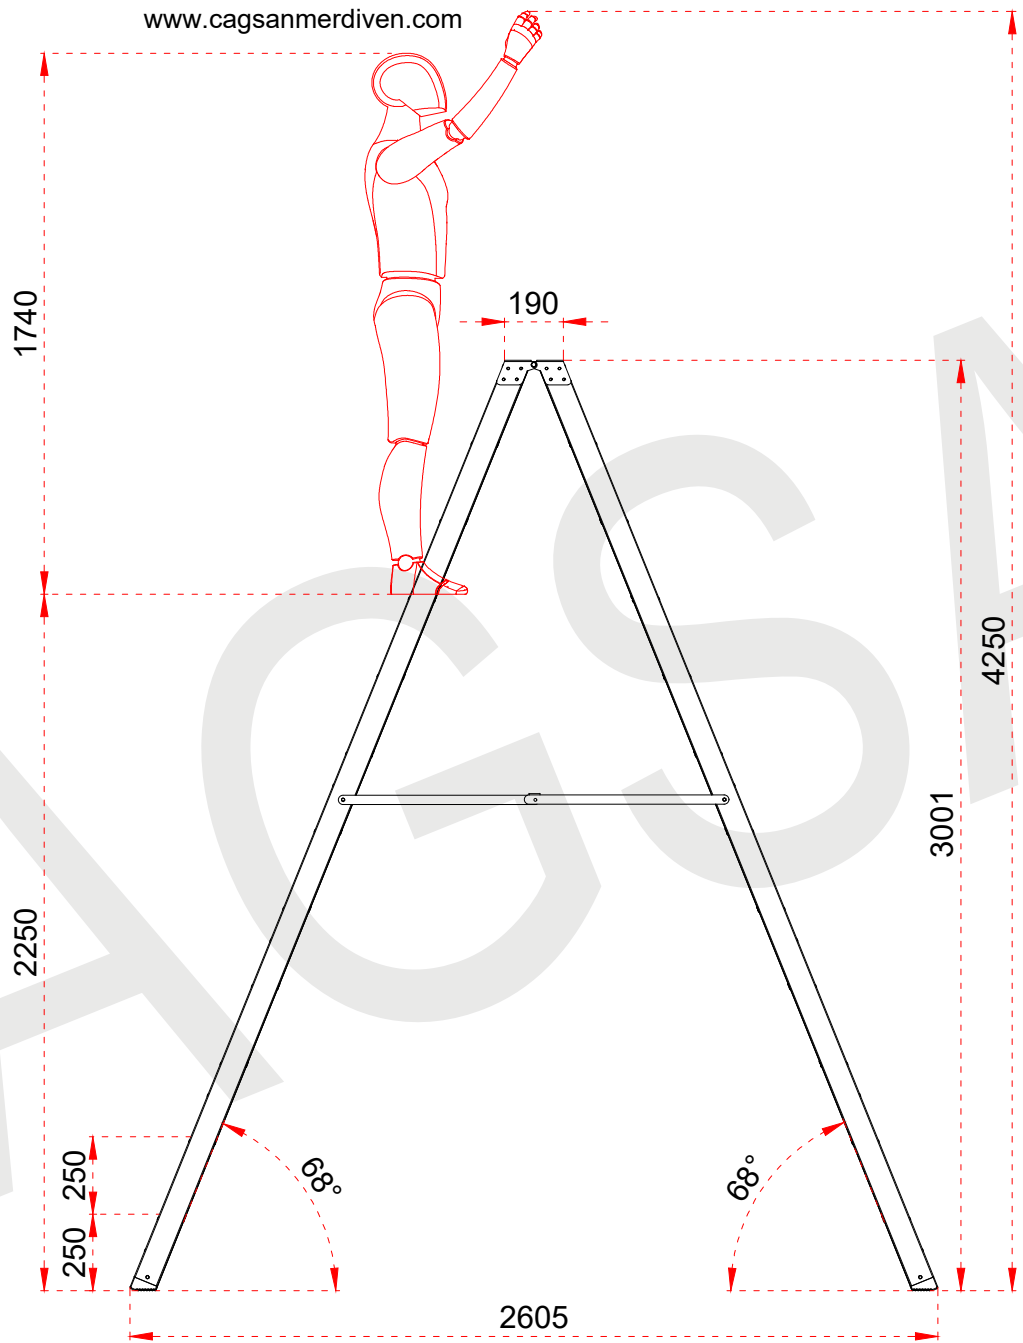

+90 262 759 18 08

info@cagsanmerdiven.com.tr

www.cagsanmerdiven.com

Tüm ölçü birimleri milimetredir.
All dimension units are millimeters.

1	82,5 x 29 mm
2	80 x 28 mm

EN 131
Norm

max.
150
kg

- This drawing must not be duplicated not offered or made available to third parties nor be improperly used otherwise. All rights reserved./ Bu çizim çoğaltılamaz. Üçüncü şahıslara teklif edilemez veya sunulamaz ya da başka bir şekilde uygunsuz şekilde kullanılamaz. Tüm hakları saklıdır.

1	82,5 x 29 mm
2	80 x 28 mm

EN 131
Norm
max.
150
kg

- This drawing must not be duplicated not offered or made available to third parties nor be improperly used otherwise. All rights reserved. / Bu çizim çoğaltılamaz. Üçüncü şahıslara teklif edilemez veya sunulamaz ya da başka bir şekilde uygunsuz şekilde kullanılamaz. Tüm hakları saklıdır.

Tüm ölçü birimleri milimetredir.
All dimension units are millimeters.

1	82,5 x 29 mm
2	80 x 28 mm

EN 131
Norm
max.
150
kg

- This drawing must not be duplicated not offered or made available to third parties nor be improperly used otherwise. All rights reserved./ Bu çizim çoğaltılamaz. Üçüncü şahıslara teklif edilemez veya sunulamaz ya da başka bir şekilde uygunsuz şekilde kullanılamaz. Tüm hakları saklıdır.