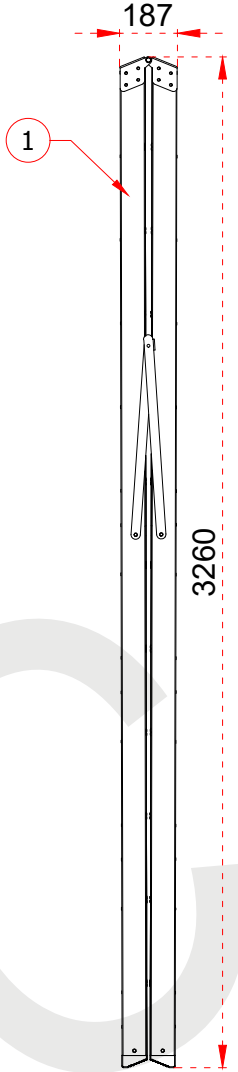

+90 262 759 18 08

info@cagsanmerdiven.com.tr

www.cagsanmerdiven.com

Tüm ölçü birimleri milimetredir.
All dimension units are millimeters.

1	82,5 x 29 mm
2	80 x 28 mm

EN 131
Norm

max.
150
kg

- This drawing must not be duplicated not offered or made available to third parties nor be improperly used otherwise. All rights reserved./ Bu çizim çoğaltılamaz. Üçüncü şahıslara teklif edilemez veya sunulamaz ya da başka bir şekilde uygunsuz şekilde kullanılamaz. Tüm hakları saklıdır.

1	82,5 x 29 mm
2	80 x 28 mm

EN 131
Norm
max.
150
kg

- This drawing must not be duplicated not offered or made available to third parties nor be improperly used otherwise. All rights reserved. / Bu çizim çoğaltılamaz. Üçüncü şahıslara teklif edilemez veya sunulamaz ya da başka bir şekilde uygunsuz şekilde kullanılamaz. Tüm hakları saklıdır.

Tüm ölçü birimleri milimetredir.
All dimension units are millimeters.

1	82,5 x 29 mm
2	80 x 28 mm

EN 131
Norm
max.
150
kg

- This drawing must not be duplicated not offered or made available to third parties nor be improperly used otherwise. All rights reserved./ Bu çizim çoğaltılamaz. Üçüncü şahıslara teklif edilemez veya sunulamaz ya da başka bir şekilde uygunsuz şekilde kullanılamaz. Tüm hakları saklıdır.