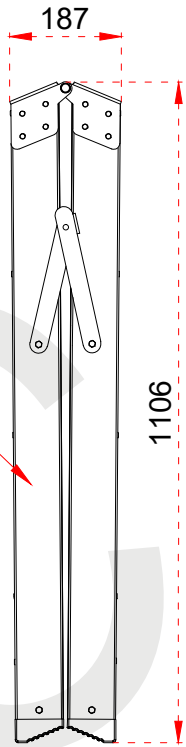

+90 262 759 18 08

info@cagsanmerdiven.com.tr

www.cagsanmerdiven.com

Tüm ölçü birimleri milimetredir.
All dimension units are millimeters.

1	82,5 x 29 mm
2	80 x 28 mm

EN 131
Norm

max.
150
kg

CAGSAN

ÜRÜN ADI
PRODUCT NAME

ÜRÜN NO
PRODUCT NO

BFC4 (2x4)