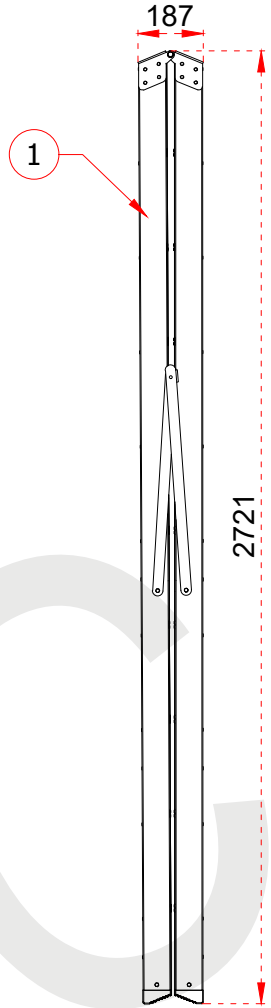

1	82,5 x 29 mm
2	80 x 28 mm