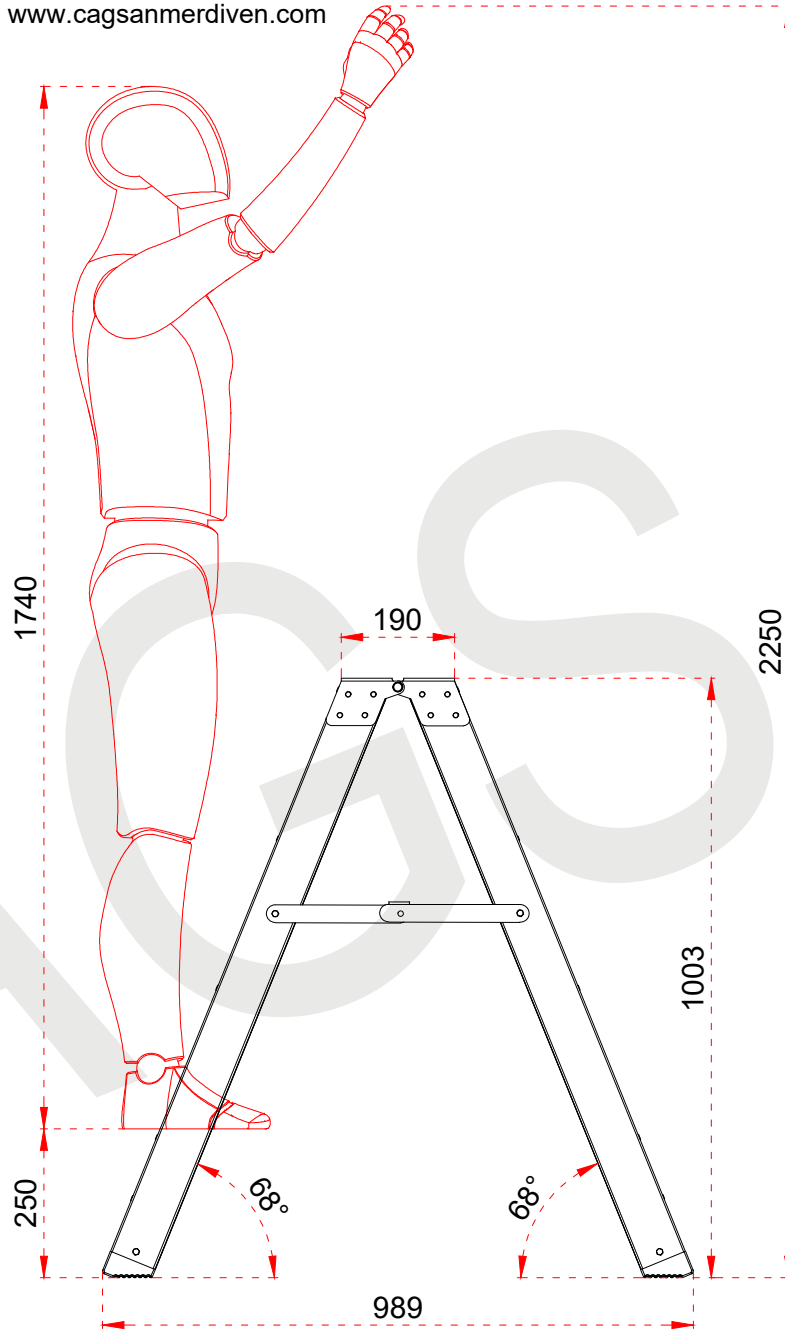

+90 262 759 18 08

info@cagsanmerdiven.com.tr

www.cagsanmerdiven.com

Tüm ölçü birimleri milimetredir.
All dimension units are millimeters.

1	82,5 x 29 mm
2	80 x 28 mm

EN 131
Norm

max.
150
kg

CAGSAN

ÜRÜN ADI
PRODUCT NAME

ÜRÜN NO
PRODUCT NO

BFC4 (2x4)