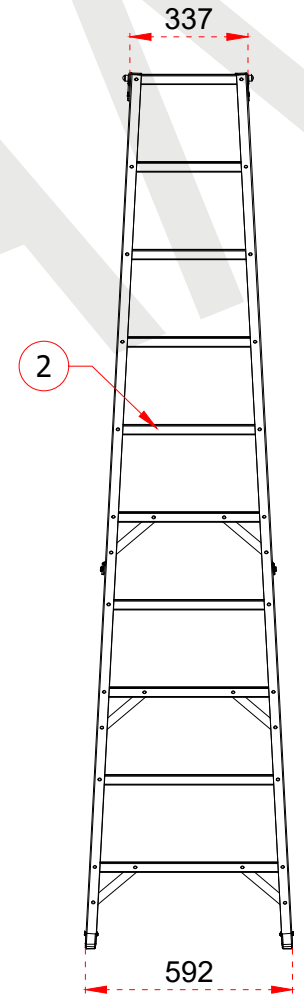

1	82,5 x 29 mm
2	80 x 28 mm