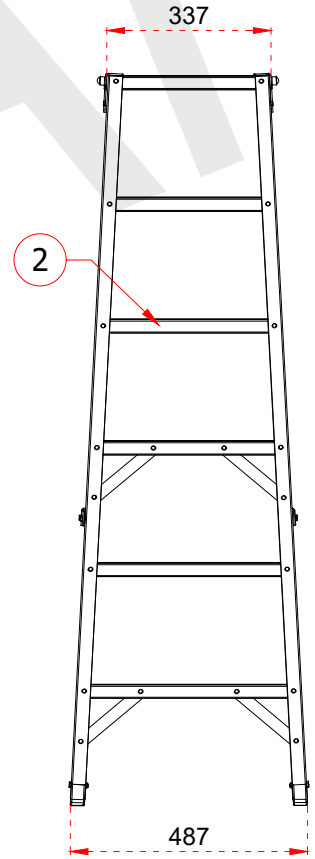

+90 262 759 18 08

info@cagsanmerdiven.com.tr

www.cagsanmerdiven.com

Tüm ölçü birimleri milimetredir.
All dimension units are millimeters.

1	82,5 x 29 mm
2	80 x 28 mm

EN 131
Norm

max.
150
kg

- This drawing must not be duplicated not offered or made available to third parties nor be improperly used otherwise. All rights reserved./ Bu çizim çoğaltılamaz. Üçüncü şahıslara teklif edilemez veya sunulamaz ya da başka bir şekilde uygunsuz şekilde kullanılamaz. Tüm hakları saklıdır.

CAGSAN

ÜRÜN ADI
PRODUCT NAME

A Tipi Çift Taraflı Fiberglas
Professional Garden Ladder

ÜRÜN NO
PRODUCT NO

BFC4 (2x4)

+90 262 759 18 08
info@cagsanmerdiven.com.tr

www.cagsanmerdiven.com

Tüm ölçü birimleri milimetredir.
All dimension units are millimeters.

1	82,5 x 29 mm
2	80 x 28 mm

EN 131
Norm
max.
150
kg

- This drawing must not be duplicated not offered or made available to third parties nor be improperly used otherwise. All rights reserved. / Bu çizim çoğaltılamaz. Üçüncü şahıslara teklif edilemez veya sunulamaz ya da başka bir şekilde uygunsuz şekilde kullanılamaz. Tüm hakları saklıdır.