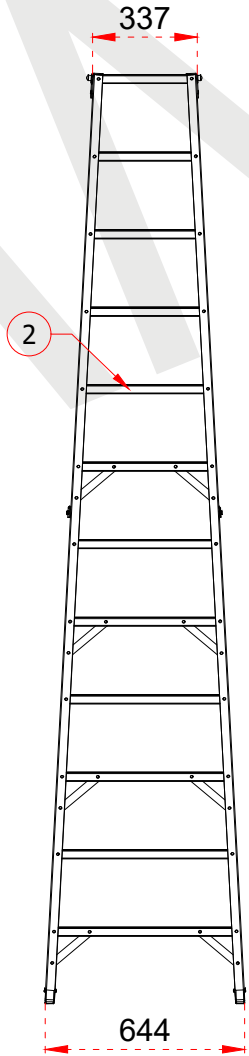

1	82,5 x 29 mm
2	80 x 28 mm

EN 131
Norm
max.
150
kg

- This drawing must not be duplicated not offered or made available to third parties nor be improperly used otherwise. All rights reserved. / Bu çizim çoğaltılamaz. Üçüncü şahıslara teklif edilemez veya sunulamaz ya da başka bir şekilde uygunsuz şekilde kullanılamaz. Tüm hakları saklıdır.

CAGSAN

ÜRÜN ADI PRODUCT NAME	A Tipi Çift Taraflı Fiberglas Professional Garden Ladder
ÜRÜN NO PRODUCT NO	BFC8 (2x8)

1	82,5 x 29 mm
2	80 x 28 mm

+90 262 759 18 08
info@cagsanmerdiven.com.tr

www.cagsanmerdiven.com

Tüm ölçü birimleri milimetredir.
All dimension units are millimeters.

1	82,5 x 29 mm
2	80 x 28 mm

EN 131
Norm
max.
150
kg

- This drawing must not be duplicated not offered or made available to third parties nor be improperly used otherwise. All rights reserved./ Bu çizim çoğaltılamaz. Üçüncü şahıslara teklif edilemez veya sunulamaz ya da başka bir şekilde uygunsuz şekilde kullanılamaz. Tüm hakları saklıdır.