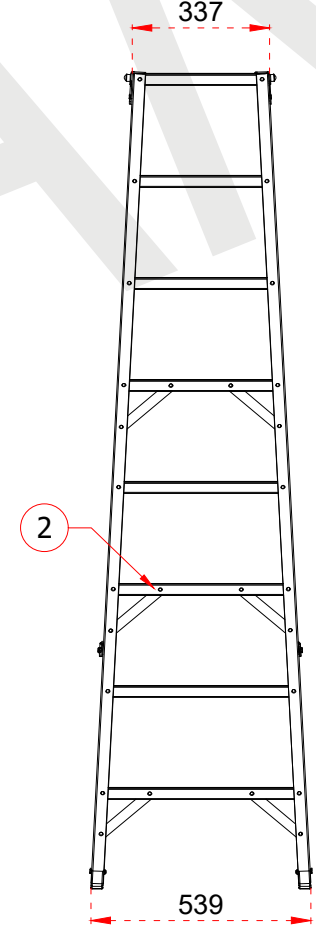

1	82,5 x 29 mm
2	80 x 28 mm

EN 131
Norm
max.
150
kg

- This drawing must not be duplicated not offered or made available to third parties nor be improperly used otherwise. All rights reserved. / Bu çizim çoğaltılamaz. Üçüncü şahıslara teklif edilemez veya sunulamaz ya da başka bir şekilde uygunsuz şekilde kullanılamaz. Tüm hakları saklıdır.

CAGSAN

ÜRÜN ADI PRODUCT NAME	A Tipi Çift Taraflı Fiberglas Professional Garden Ladder
ÜRÜN NO PRODUCT NO	BFC6 (2x6)

+90 262 759 18 08
info@cagsanmerdiven.com.tr

www.cagsanmerdiven.com

Tüm ölçü birimleri milimetredir.
All dimension units are millimeters.

Tüm ölçü birimleri milimetredir.
All dimension units are millimeters.

1	82,5 x 29 mm
2	80 x 28 mm

EN 131
Norm
max.
150
kg

- This drawing must not be duplicated not offered or made available to third parties nor be improperly used otherwise. All rights reserved./ Bu çizim çoğaltılamaz. Üçüncü şahıslara teklif edilemez veya sunulamaz ya da başka bir şekilde uygunsuz şekilde kullanılamaz. Tüm hakları saklıdır.