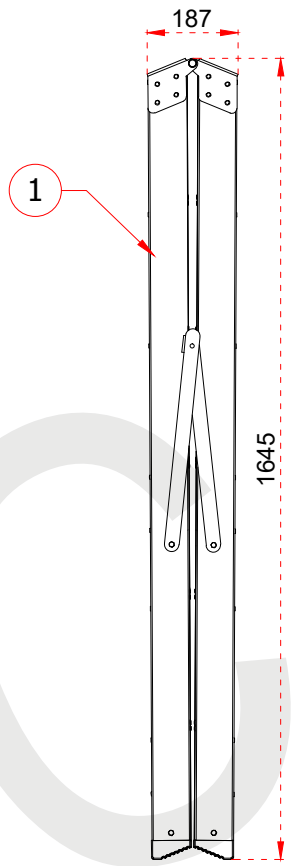

+90 262 759 18 08

info@cagsanmerdiven.com.tr

www.cagsanmerdiven.com

Tüm ölçü birimleri milimetredir.
All dimension units are millimeters.

1	82,5 x 29 mm
2	80 x 28 mm

EN 131
Norm

max.
150
kg

- This drawing must not be duplicated not offered or made available to third parties nor be improperly used otherwise. All rights reserved./ Bu çizim çoğaltılamaz. Üçüncü şahıslara teklif edilemez veya sunulamaz ya da başka bir şekilde uygunsuz şekilde kullanılamaz. Tüm hakları saklıdır.

CAGSAN

ÜRÜN ADI
PRODUCT NAME

A Tipi Çift Taraflı Fiberglas
Professional Garden Ladder

ÜRÜN NO
PRODUCT NO

BFC4 (2x4)

+90 262 759 18 08
info@cagsanmerdiven.com.tr

www.cagsanmerdiven.com

Tüm ölçü birimleri milimetredir.
All dimension units are millimeters.

1	82,5 x 29 mm
2	80 x 28 mm

EN 131
Norm
max.
150
kg

- This drawing must not be duplicated not offered or made available to third parties nor be improperly used otherwise. All rights reserved. / Bu çizim çoğaltılamaz. Üçüncü şahıslara teklif edilemez veya sunulamaz ya da başka bir şekilde uygunsuz şekilde kullanılamaz. Tüm hakları saklıdır.

Tüm ölçü birimleri milimetredir.
All dimension units are millimeters.

1	82,5 x 29 mm
2	80 x 28 mm

EN 131
Norm
max.
150
kg

- This drawing must not be duplicated not offered or made available to third parties nor be improperly used otherwise. All rights reserved./ Bu çizim çoğaltılamaz. Üçüncü şahıslara teklif edilemez veya sunulamaz ya da başka bir şekilde uygunsuz şekilde kullanılamaz. Tüm hakları saklıdır.