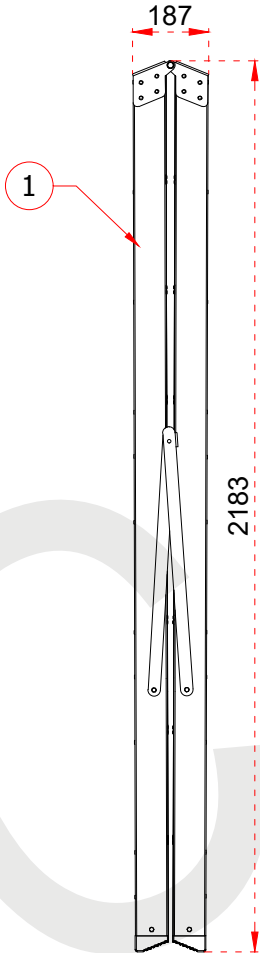

+90 262 759 18 08

info@cagsanmerdiven.com.tr

www.cagsanmerdiven.com

Tüm ölçü birimleri milimetredir.
All dimension units are millimeters.

1	82,5 x 29 mm
2	80 x 28 mm

EN 131
Norm

max.
150
kg

- This drawing must not be duplicated not offered or made available to third parties nor be improperly used otherwise. All rights reserved./ Bu çizim çoğaltılamaz. Üçüncü şahıslara teklif edilemez veya sunulamaz ya da başka bir şekilde uygunsuz şekilde kullanılamaz. Tüm hakları saklıdır.

1	82,5 x 29 mm
2	80 x 28 mm

EN 131
Norm
max.
150
kg

- This drawing must not be duplicated not offered or made available to third parties nor be improperly used otherwise. All rights reserved. / Bu çizim çoğaltılamaz. Üçüncü şahıslara teklif edilemez veya sunulamaz ya da başka bir şekilde uygunsuz şekilde kullanılamaz. Tüm hakları saklıdır.

CAGSAN

ÜRÜN ADI PRODUCT NAME	A Tipi Çift Taraflı Fiberglas Professional Garden Ladder
ÜRÜN NO PRODUCT NO	BFC6 (2x6)

+90 262 759 18 08
info@cagsanmerdiven.com.tr

www.cagsanmerdiven.com

Tüm ölçü birimleri milimetredir.
All dimension units are millimeters.